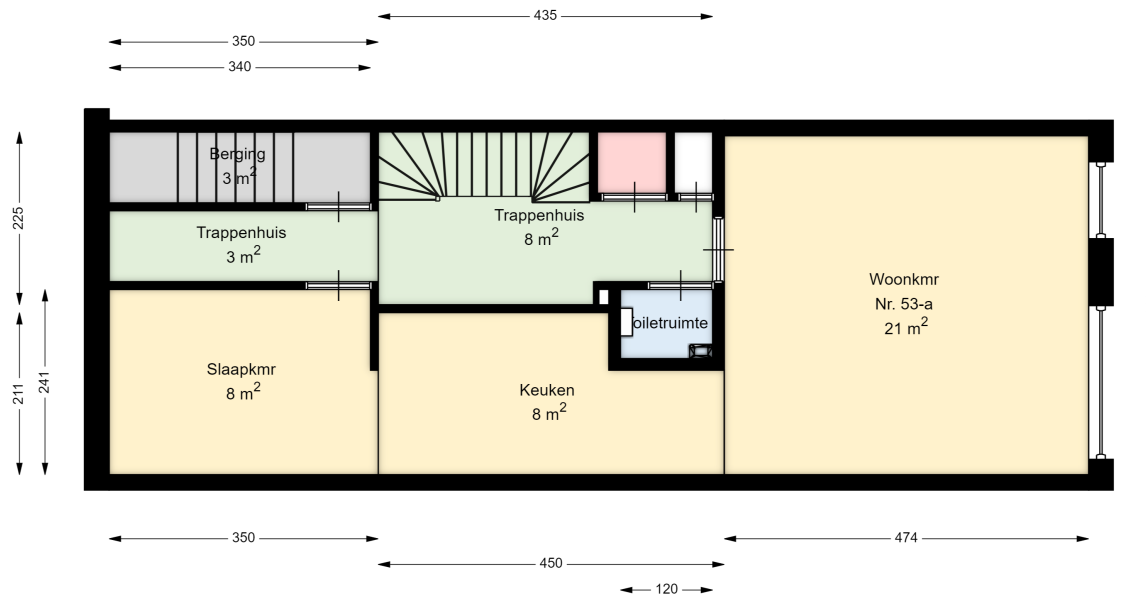

-01 SOUTERRAIN

Soetendaalseweg 53 a

 3036EK ROTTERDAM

Datum	06-11-2024
Schaal	1 : 100
Clustercode	35111
OGE Nummer	35111000028

01 BEL-ETAGE

Soetendaalseweg 53 a

 3036EK ROTTERDAM

Datum	06-11-2024
Schaal	1 : 100
Clustercode	35111
OGE Nummer	35111000028